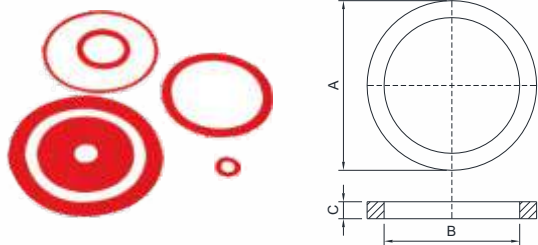

PERFIS DE TRANSPORTE AÉREO

ANÉIS O'RING

Código	A (∅)	B (∅)	C	Material
CSB 7156	189	175	7	Borracha Nitrílica
CSB 7155	129	115	7