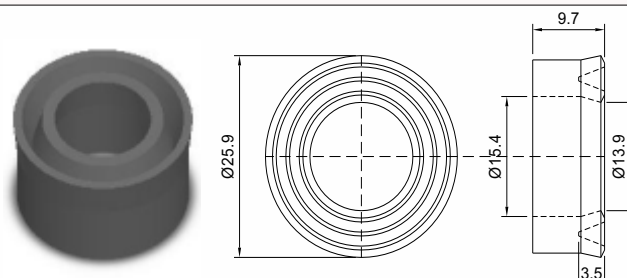

GAXETA DA SOPRADORA

Código	Material
CSB 5039	P.U.