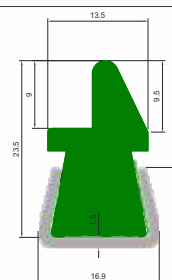

PERFIL AÉREO

Código	Material
CSB 12817	UHMW

PERFIL TRIANGULAR AÉREO

Código	A	B	C	D	E	F	Material
CSB 0517-UH	32	12	7,5	4,3	3,6	2,2	UHMW
CSB 4911-UH	23	10	6	5	2	2	
CSB 0516	31,5	11,6	6,5	5,2	2,8	2,5	Polímero com Resistência a Abrasão
CSB 2790	30	11		5	3	22	
CSB 3450	32	12	4,7	5	2,5	3,25	

PERFIL PARA TRANSPORTE AÉREO

Código	Material
CSB 10811	Polímero com Resistência a Abrasão

PERFIL TRIANGULAR AÉREO

Código	Material
CSB 8361	UHMW

PERFIL GUIA DE GARGALO

Código	Material
CSB 4067 UH	UHMW

PERFIS DE TRANSPORTE AÉREO

PERFIL TRIANGULAR AÉREO

Código	A	B	C	D	E	Material
CSB 0002 UH	25,5	11	7,5	4,8	3	UHMW
CSB 3545 UH	27	11,5	7,5	5	2	
CSB 5765	25	12,4	7,6	5,5	2,6	

PERFIL AÉREO PARA TRANSPORTE

Código	A	Material
CSB 11541 UH	12	UHMW
CSB 5679 UH	10	
CSB 5679	10	

PERFIL T P/ TRANSPORTE AÉREO

Código	Material
CSB 9297	UHMW

PERFIL AÉREO

Código	Material
CSB 3651R	UHMW

PERFIL AÉREO TRIANGULAR RETO

Código	Material
CSB 7241 UH	UHMW

PERFIL AÉREO TRIANGULAR

Código	Material
CSB 7241 UH	UHMW