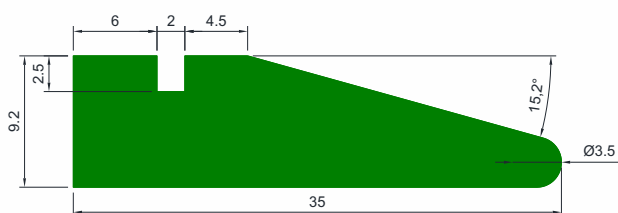

PERFIL AÉREO

Código	Material
CSB 4859	UHMW

PERFIL TRIANGULAR AÉREO

Código	A	B	C	D	E	F	Material
CSB 2339	33	15	5	5	2		Polímero com Resistência a Abrasão
CSB 5157	47	20,3	4,5	5,2	2,8	4	
CSB 5158	35	21	5	5	3,6	2	

PERFIL AÉREO

Código	Material
CSB 12817	UHMW

PERFIL TRIANGULAR AÉREO

Código	A	B	C	D	E	F	Material
CSB 0517-UH	32	12	7,5	4,3	3,6	2,2	UHMW
CSB 4911-UH	23	10	6	5	2	2	
CSB 0516	31,5	11,6	6,5	5,2	2,8	2,5	Polímero com Resistência a Abrasão
CSB 2790	30	11		5	3	22	
CSB 3450	32	12	4,7	5	2,5	3,25	

PERFIL PARA TRANSPORTE AÉREO

Código	Material
CSB 10811	Polímero com Resistência a Abrasão

PERFIL TRIANGULAR AÉREO

Código	Material
CSB 8361	UHMW

PERFIL GUIA DE GARGALO

Código	Material
CSB 4067 UH	UHMW

PERFIS DE TRANSPORTE AÉREO