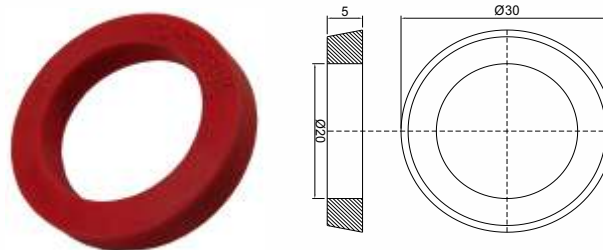

CENTRADOR

Código	Material
CSB 4637	Borracha Nitrílica