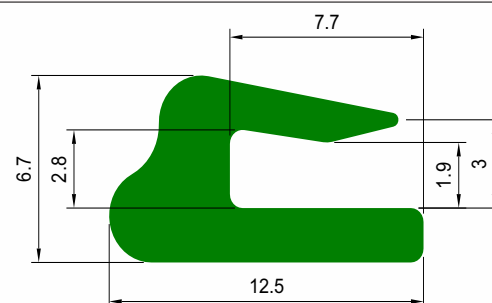

PERFIL AÉREO

Código	Material
CSB 12817	UHMW

PERFIL TRIANGULAR AÉREO

Código	A	B	C	D	E	F	Material
CSB 0517-UH	32	12	7,5	4,3	3,6	2,2	UHMW
CSB 4911-UH	23	10	6	5	2	2	
CSB 0516	31,5	11,6	6,5	5,2	2,8	2,5	Polímero com Resistência a Abrasão
CSB 2790	30	11		5	3	22	
CSB 3450	32	12	4,7	5	2,5	3,25	

PERFIL PARA TRANSPORTE AÉREO

Código	Material
CSB 10811	Polímero com Resistência a Abrasão

PERFIL TRIANGULAR AÉREO

Código	Material
CSB 8361	UHMW

PERFIL GUIA DE GARGALO

Código	Material
CSB 4067 UH	UHMW

PERFIS DE TRANSPORTE AÉREO

PERFIL TRIANGULAR AÉREO

Código	A	B	C	D	E	Material
CSB 0002 UH	25,5	11	7,5	4,8	3	UHMW
CSB 3545 UH	27	11,5	7,5	5	2	
CSB 5765	25	12,4	7,6	5,5	2,6	

PERFIL AÉREO PARA TRANSPORTE

Código	A	Material
CSB 11541 UH	12	UHMW
CSB 5679 UH	10	
CSB 5679	10	