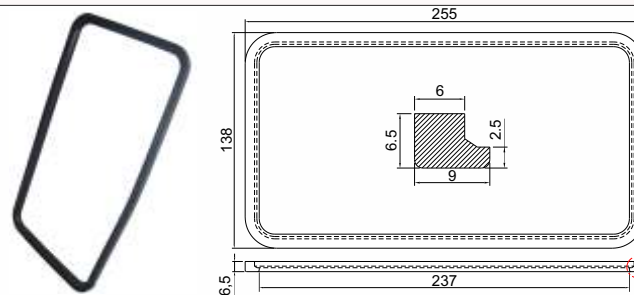

GAXETA DA SOPRADORA

Código	Material
CSB 5039	P.U.

BUCHA INFERIOR DA SOPRADORA

Código	Material
CSB 5469 PA	UHMW

JUNTA DE VEDAÇÃO PARA SOPRADORA

Código	Material
CSB 3740	P.U. 80 Shore "D"

CARRINHO DA SOPRADORA