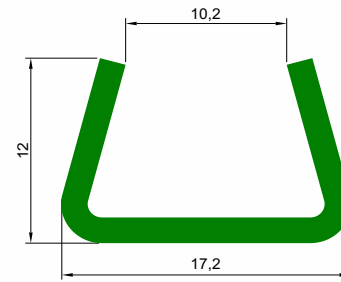

PERFIL AÉREO

Código	Material
CSB 4859	UHMW