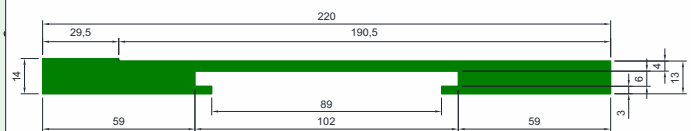

PERFIL AÉREO

Código	Material
CSB 4859	UHMW

PERFIL TRIANGULAR AÉREO

Código	A	B	C	D	E	F	Material
CSB 2339	33	15	5	5	2		Polímero com Resistência a Abrasão
CSB 5157	47	20,3	4,5	5,2	2,8	4	
CSB 5158	35	21	5	5	3,6	2	

PERFIL AÉREO

Código	Material
CSB 12817	UHMW

PERFIL TRIANGULAR AÉREO

Código	A	B	C	D	E	F	Material
CSB 0517-UH	32	12	7,5	4,3	3,6	2,2	UHMW
CSB 4911-UH	23	10	6	5	2	2	
CSB 0516	31,5	11,6	6,5	5,2	2,8	2,5	Polímero com Resistência a Abrasão
CSB 2790	30	11		5	3	22	
CSB 3450	32	12	4,7	5	2,5	3,25	

PERFIL PARA TRANSPORTE AÉREO

Código	Material
CSB 10811	Polímero com Resistência a Abrasão

PERFIL TRIANGULAR AÉREO

Código	Material
CSB 8361	UHMW

PERFIL GUIA DE GARGALO

Código	Material
CSB 4067 UH	UHMW

PERFIS DE TRANSPORTE AÉREO