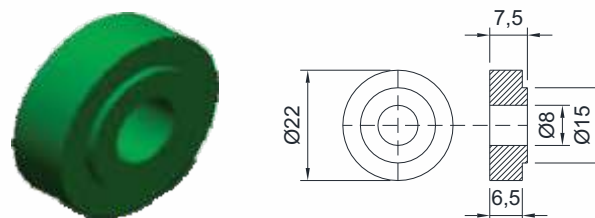

ROLDANA 608 DA SOPRADORA

Código	Material
CSB 5471	Nylon

CASTROSUL INDÚSTRIA E COMÉRCIO DE PLÁSTICOS LTDA.

☎ (0XX) 41 3382-5016 ☎ (0XX) 41 3382-2643

🏠 WWW.CASTROSUL.COM.BR ✉ CASTROSUL@CASTROSUL.COM.BR

RUA D. PEDRO II, 506 • AFONSO PENA • VILA CENTENÁRIO DO SUL

CEP 83 050-250 • SÃO JOSÉ DOS PINHAIS • PARANÁ • BRASIL