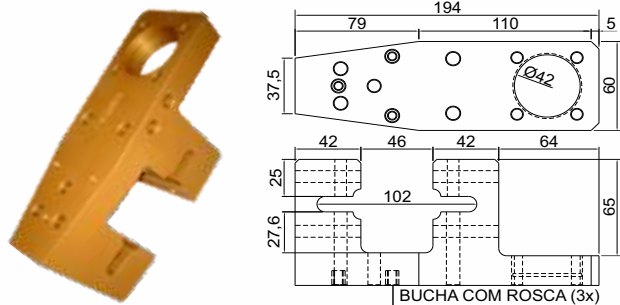

GAXETA DA SOPRADORA

Código	Material
CSB 5039	P.U.

BUCHA INFERIOR DA SOPRADORA

Código	Material
CSB 5469 PA	UHMW

JUNTA DE VEDAÇÃO PARA SOPRADORA

Código	Material
CSB 3740	P.U. 80 Shore "D"

CARRINHO DA SOPRADORA