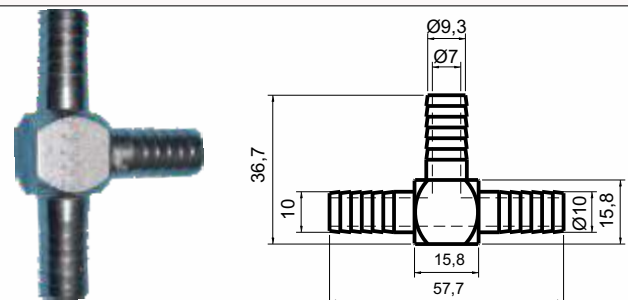

BUCHA EM T

Código
CSB 12639

Material
Aço Inóx