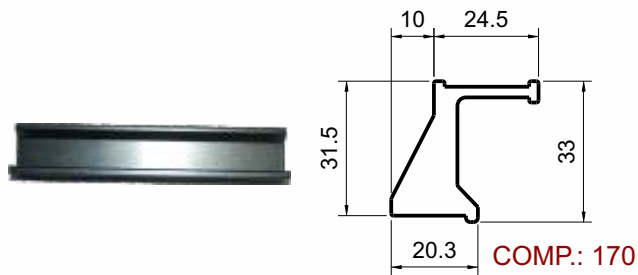

POSTO MIX

PERFIL EM L

Código
CSB 2242

Material
Alumínio