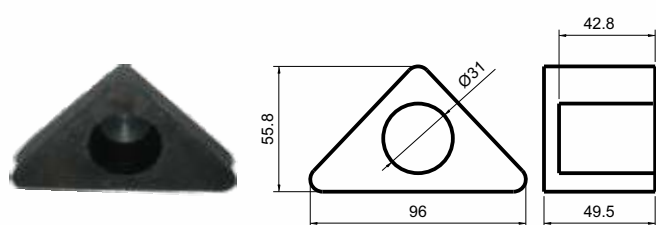

BATENTE TRIANGULAR COM FURO

Código
CSB 12629

Material
Borracha