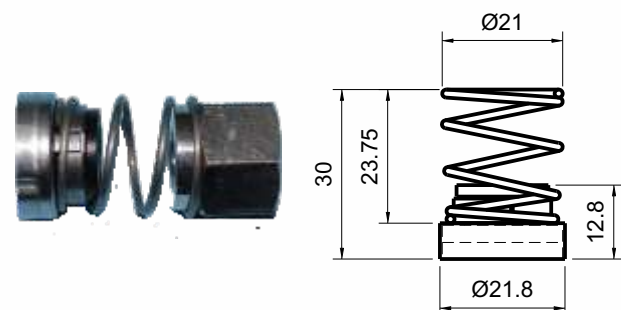

BUCHA COM MOLA

Código
CSB 12645

Material
Aço Inóx e Borracha

CASTROSUL INDÚSTRIA E COMÉRCIO DE PLÁSTICOS LTDA.

☎ (0XX) 41 3382-5016 📠 (0XX) 41 3382-2643

🌐 WWW.CASTROSUL.COM.BR ✉ CASTROSUL@CASTROSUL.COM.BR

📍 RUA D. PEDRO II, 506 • AFONSO PENA • VILA CENTENÁRIO DO SUL

📄 CEP 83 050-250 • SÃO JOSÉ DOS PINHAIS • PARANÁ • BRASIL