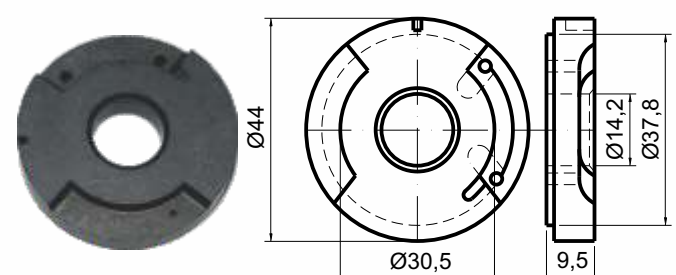

DISCO

Código
CSB 12638

Material
Alumínio