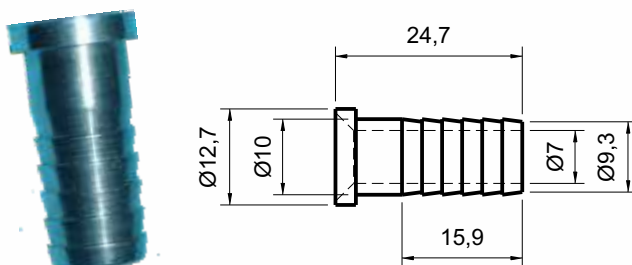

BUCHA

Código
CSB 2205

Material
Aço Inóx