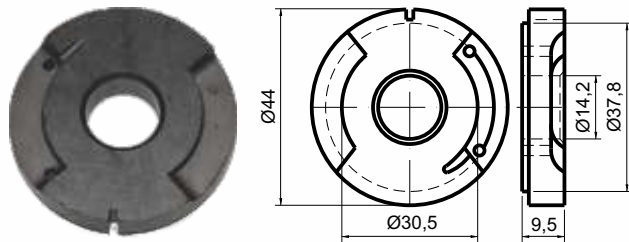

DISCO

Código
CSB 12642

Material
Alumínio