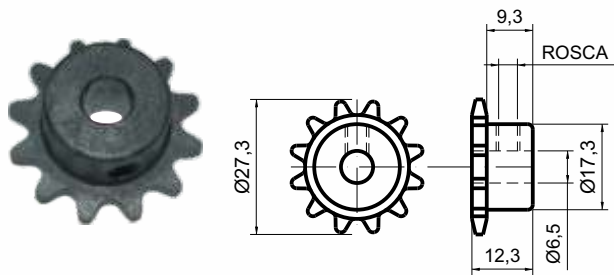

ENGRENAGEM

Código
CSB 12635

Material
Poliacetal