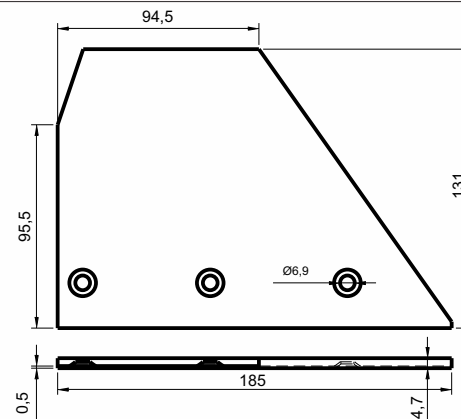

LÂMINA

Código
CSB 0011L

Material
Aço Inóx