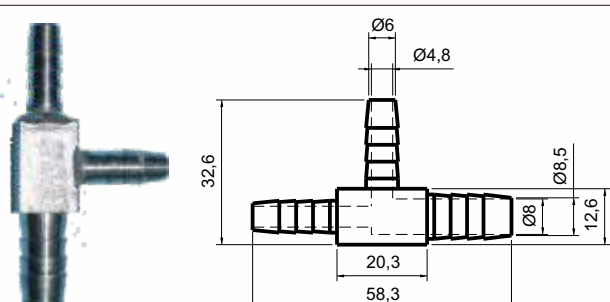

BUCHA EM T

Código
CSB 12640

Material
Aço Inóx