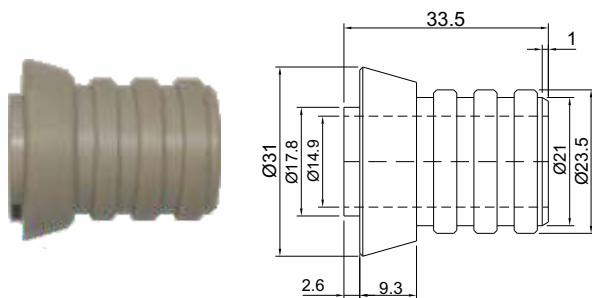

BUCHA DO ROLETE

Código
CSB 12645

Material
Poliacetil