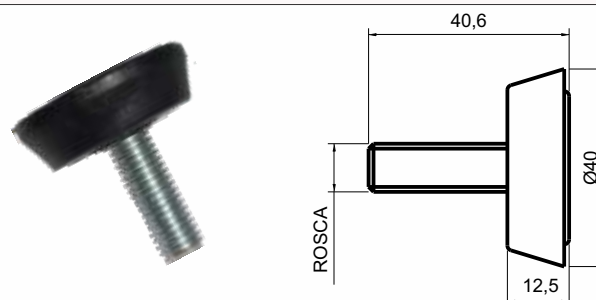

SUPOORTE COM ROSCA

Código
CSB 12631

Material
Borracha e Aço Inóx