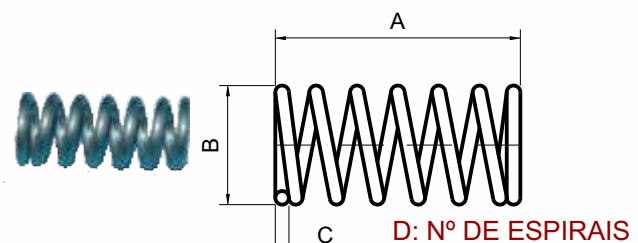

MOLA

Código	A	B	C	Material
CSB 12696	17.8	7.5	7	Aço Inóx
CSB 12697	10.2	6.7	7