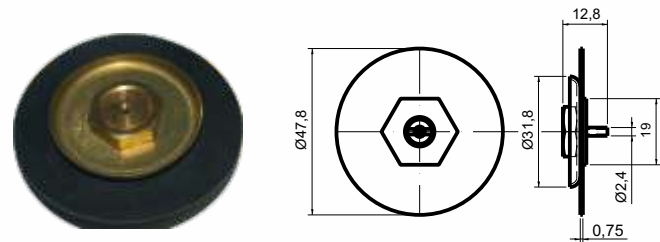

DISCO DE VEDAÇÃO

Código
CSB 12643

Material
Borracha e Bronze