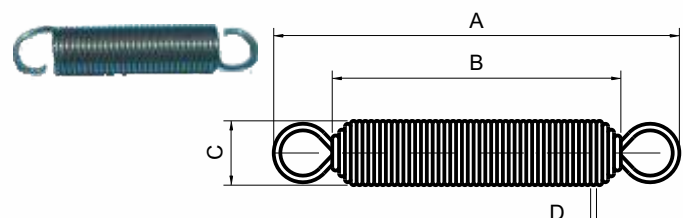

MOLA

Código	A	B	C	D	Material
CSB 12691	256	241	7.9	0.55	Aço Inóx
CSB 12692	41.5	27.3	7.9	0.85	
CSB 12693	38.5	30	4.6	0.75	
CSB 12694	38.5	24.8	5.9	0.5	
CSB 12695	32.5	14.5	9.8	0.75