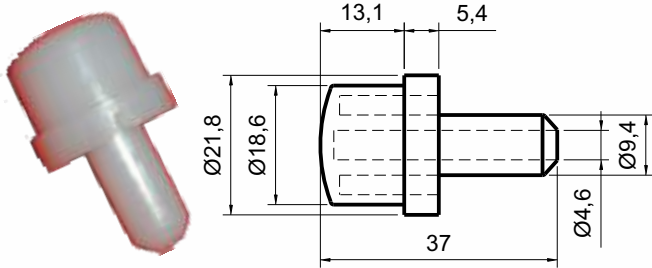

POSTO MIX

TAMPA

Código
CSB 12634

Material
Poliacetal