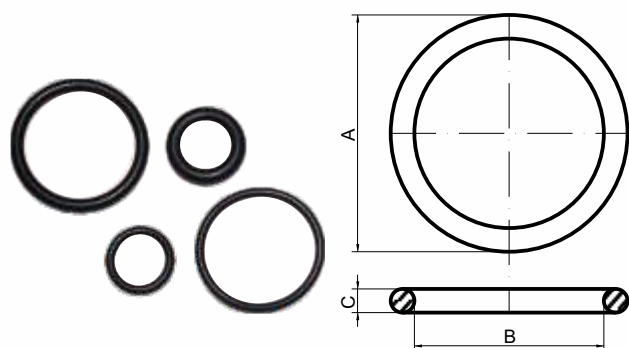

ANEL ORING

Código	A	B	C	Material
CSB 12676	100	86.4	6.8	Borracha
CSB 12677	48.8	43.8	2.5	
CSB 12678	44.5	37.5	3.5	
CSB 12679	38.7	34.9	1.9	
CSB 12680	28.3	24.4	1.95	
CSB 12681	27.3	21.3	3	
CSB 12682	18.9	13.7	2.6	
CSB 12683	17.5	14	1.75	
CSB 12684	17	12	2.5	
CSB 12685	25.5	20.5	2.5	
CSB 12686	23.7	20.1	1.8	
CSB 12687	15	9.9	2.55	
CSB 12688	15	9	3	
CSB 12689	12.8	9.2	1.8