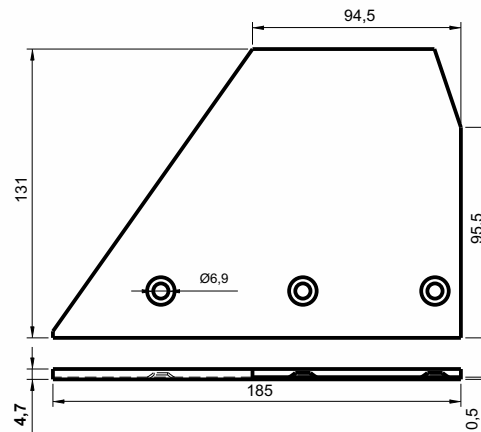

LÂMINA

Código
CSB 0010L

Material
Aço Inóx